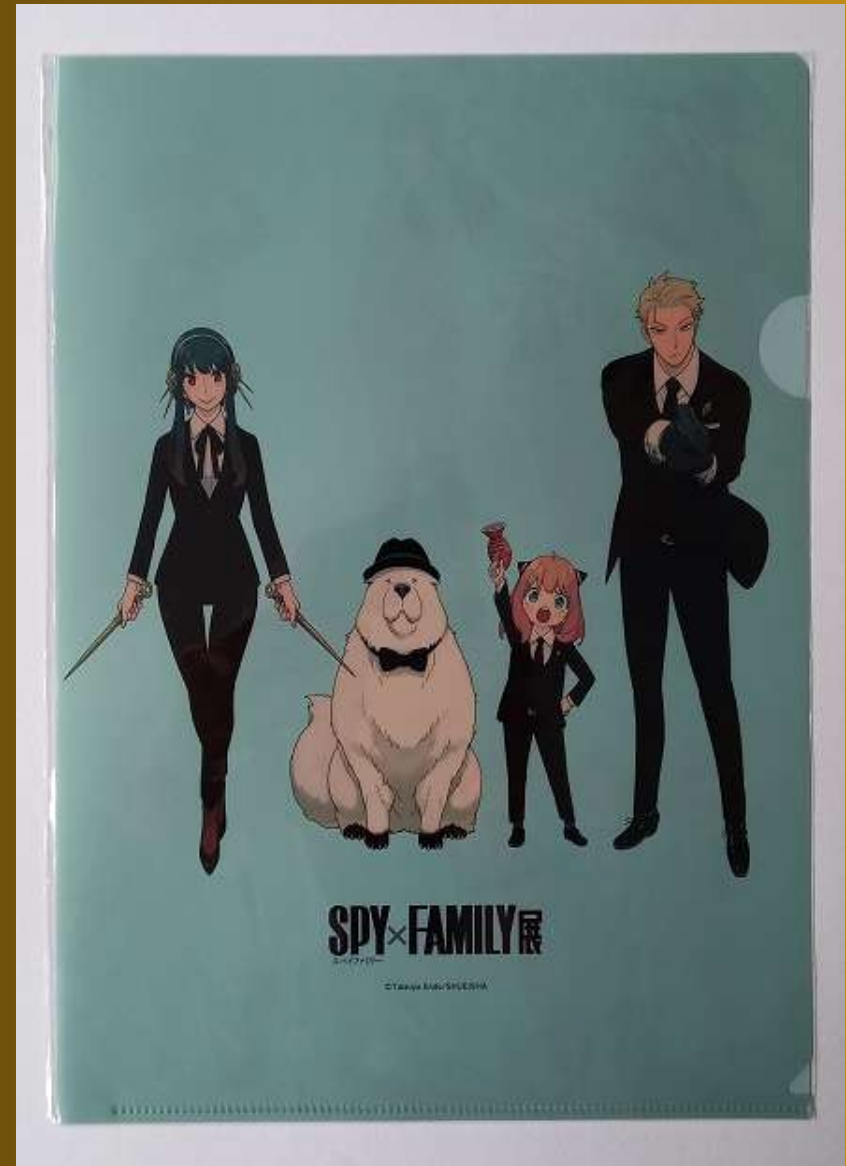

(53 VERVOLG)

€ 6,50